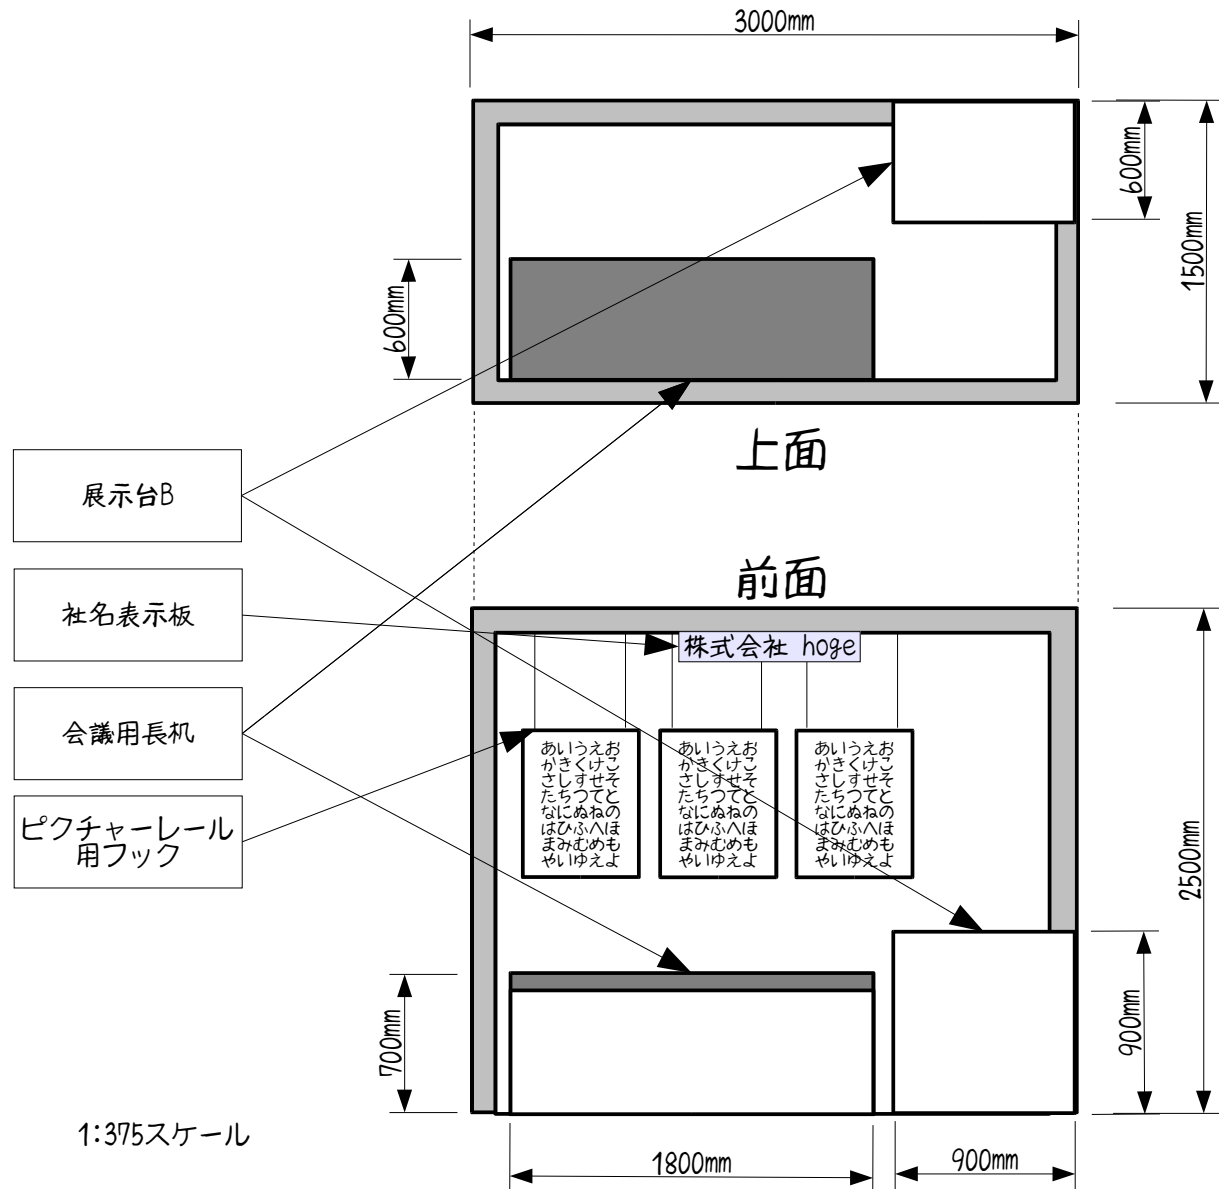

# ブース仕様図 (3階基本展示コーナー)

## 基本ブース イメージ図

品名	個数	仕様	備考
受付台	1	W900mm×D450mm×H890mm	
椅子	3		
パンストラック	1		12段
社名表示板	1	W900mm×D150mm	
展示台A		W900mm×D900mm×H700mm	
展示台B		W900mm×D600mm×H900mm	
会議用長机		W1800mm×D600mm×H700mm	
ピクチャーレール用フック			ワイヤー付
AC100Vコンセント	2		
LAN モジュラージャック			100M/バイト
スポットライト			

drawn by Yammy